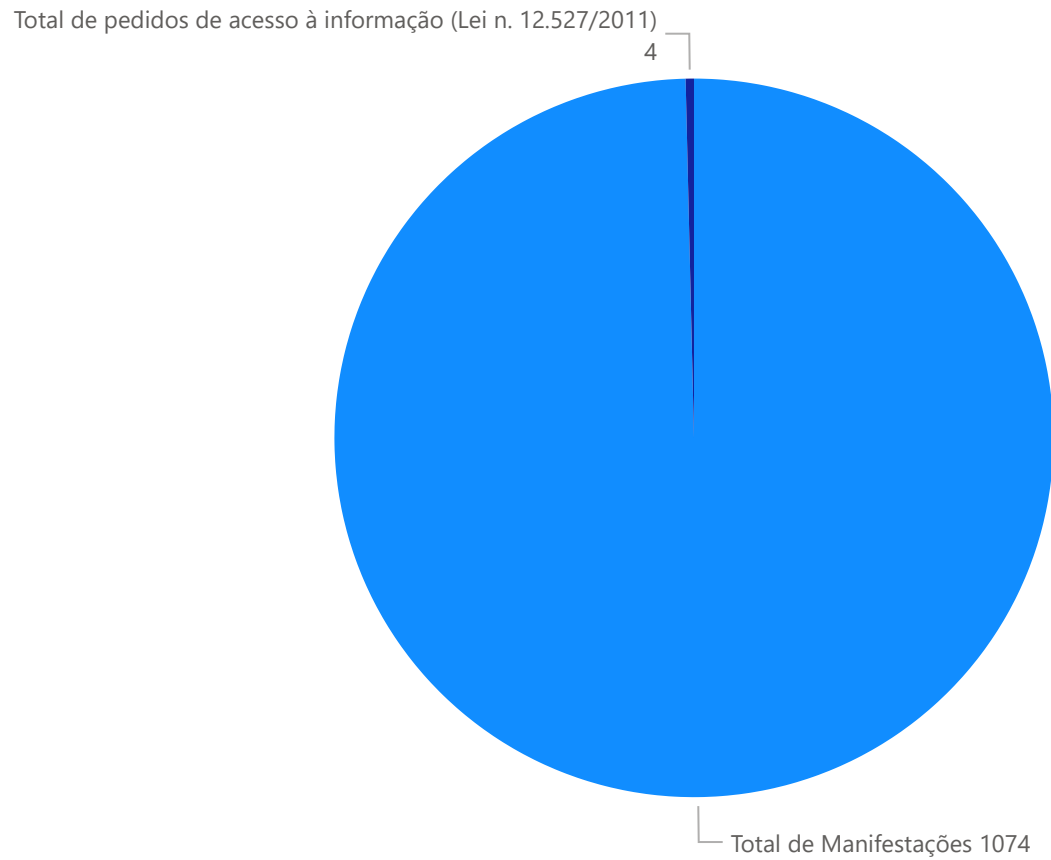

TRIBUNAL REGIONAL DO TRABALHO DA 19ª REGIÃO

2021

Total de Manifestações e Total de pedidos de acesso à informação (Lei n. 12.527/2011)

Total de Pedidos, Indeferidos e Atendidos por ano

Informações gerais sobre os solicitantes de pedidos de acesso à informação (Lei n.12.527/2011).