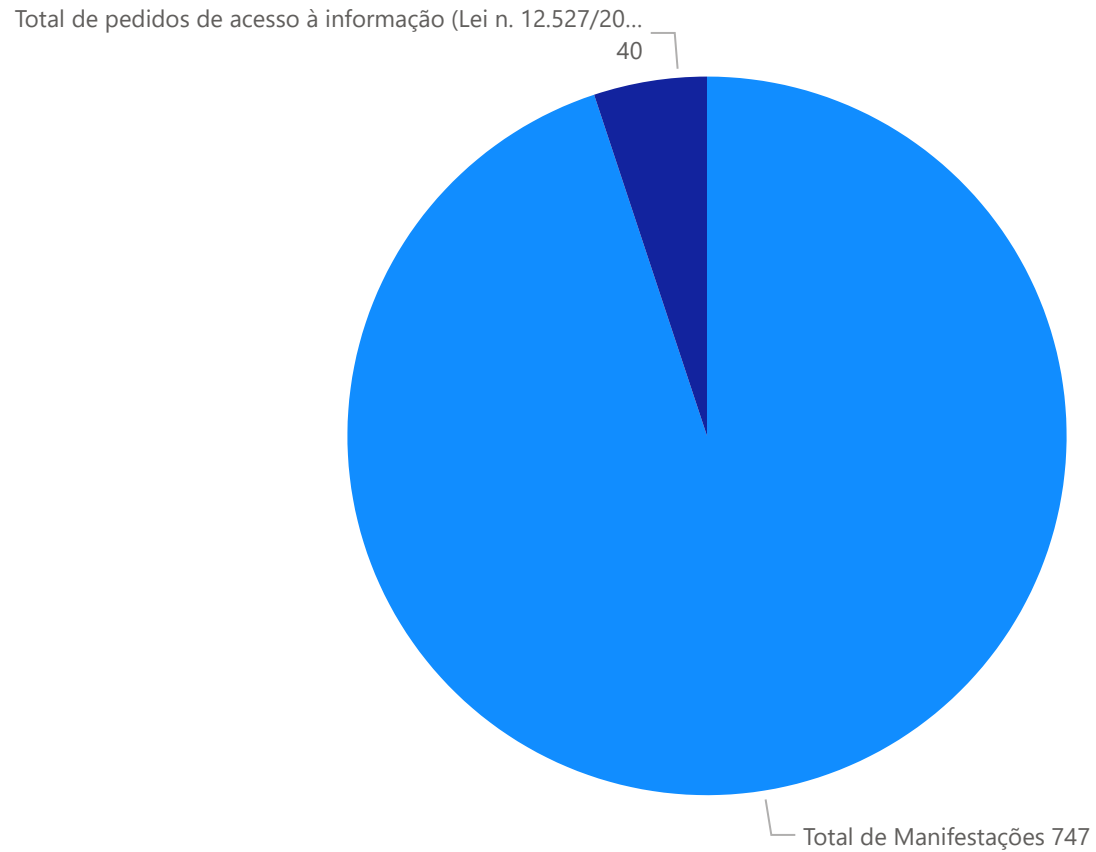

TRIBUNAL REGIONAL DO TRABALHO DA 19ª REGIÃO

2019

Total de Manifestações e Total de pedidos de acesso à informação (Lei n. 12.527/2011)

Total de Pedidos, Indeferidos e Atendidos por ano

Informações gerais sobre os solicitantes de pedidos de acesso à informação (Lei n.12.527/2011).