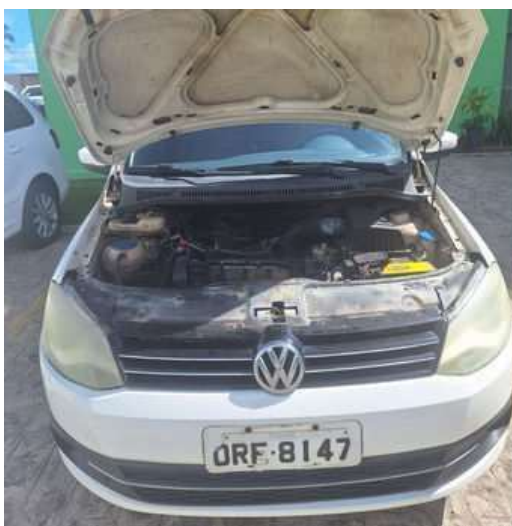

SPACEFOX 8147

PROAD n. 7081/2024 DOC 9. Para verificar a autenticidade desta cópia, acesse o seguinte endereço eletrônico e informe o código 2024.SZJZ.MTWY: <https://proad.trt19.jus.br/proad/pages/consultadocumento.xhtml>