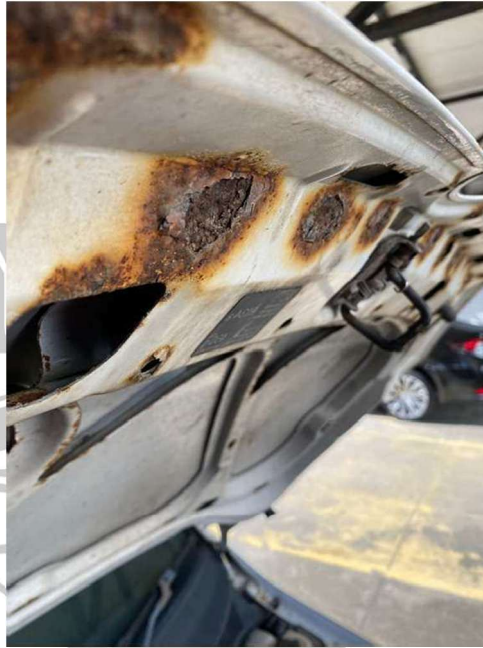

SPACEFOX 8107

PROAD n. 7081/2024 DOC 42. Para verificar a autenticidade desta cópia, acesse o seguinte endereço eletrônico e informe o código 2025.GTMD.PMGN: <https://proad.trt19.jus.br/proad/pages/consultadocumento.xhtml>